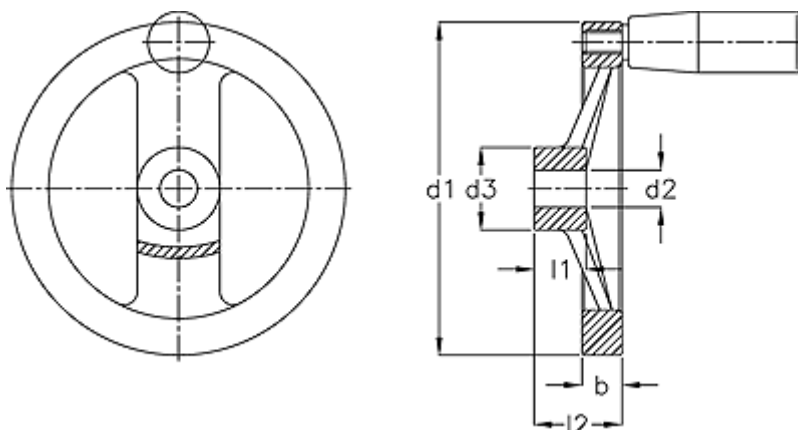

Varenummer: 201281332  
Beskrivelse: E+G Håndhjul  
GN 322-200-K18-R

## Mål

b	= 20.5
d1	= 200
d2 H7	= 18
d3	= 42
Håndtag Ø	= 25
l1	= 24
l2	= 45